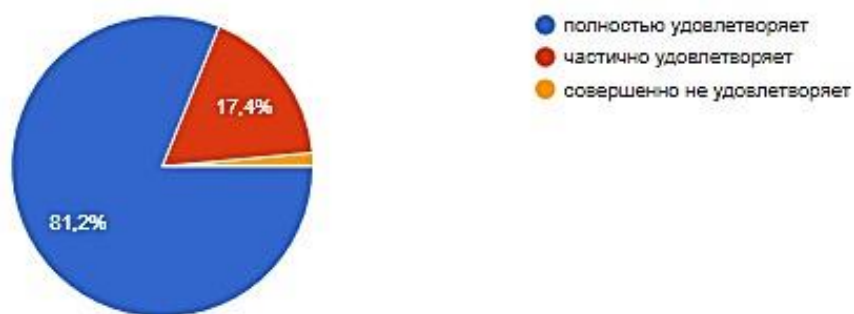

Копировать

209 ответов

Удовлетворяет ли Вас содержание развивающей пространственно-предметной среды (плакаты, пособия, игровые материалы) в группе, которую посещает Ваш ребенок?

 Копировать

207 ответов

168 чел.	81,2%
36 чел.	17,4%
3 чел.	1,4 %