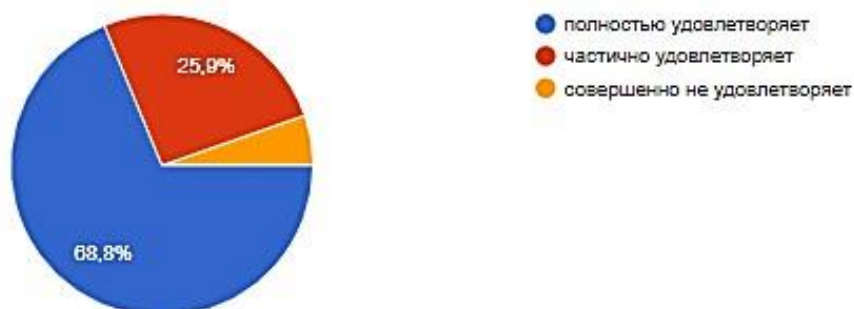

141 чел.	68,8%
53 чел.	25,9%
11 чел.	5,4 %

Удовлетворяет ли Вас уровень подготовки детей к обучению в школе?

Копировать

203 ответа