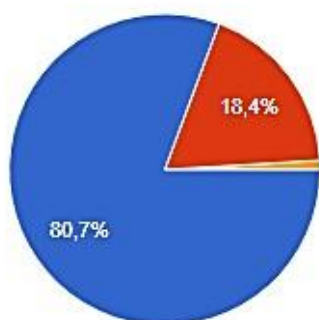

Анкета «Изучение мнения родителей (законных представителей) о качестве оказания услуг дошкольного образования» (Сайт ДОУ, декабрь, 2023 г.)

Укажите возраст Вашего ребенка

209 ответов

- 2-3 года
- 3-4 года
- 4-5 лет
- 5-6 лет
- 6-7 лет

55 чел.	26,3%
62 чел.	29,7%
21 чел.	10 %
41 чел.	19,6%
30 чел.	14,4%

Удовлетворяет ли Вас качество предоставления образовательных услуг в детском саду?

Копировать

207 ответов

- полностью удовлетворяет
- частично удовлетворяет
- совершенно не удовлетворяет