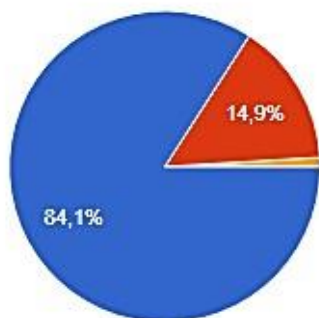

Анкета «Изучение мнения родителей (законных представителей) о качестве оказания услуг дошкольного образования» (Сайт ДОУ, декабрь, 2023 г.)

Укажите возраст Вашего ребенка

209 ответов

- 2-3 года
- 3-4 года
- 4-5 лет
- 5-6 лет
- 6-7 лет

55 чел.	26,3%
62 чел.	29,7%
21 чел.	10 %
41 чел.	19,6%
30 чел.	14,4%

Удовлетворяет ли Вас качество предоставления образовательных услуг в детском саду?

Копировать

207 ответов

- полностью удовлетворяет
- частично удовлетворяет
- совершенно не удовлетворяет

167 чел.	80,7%
38 чел.	18,4%
2 чел.	0,9%

Удовлетворяет ли Вас качество присмотра и ухода за детьми в детском саду?

Копировать

208 ответов

- полностью удовлетворяет
- частично удовлетворяет
- совершенно не удовлетворяет