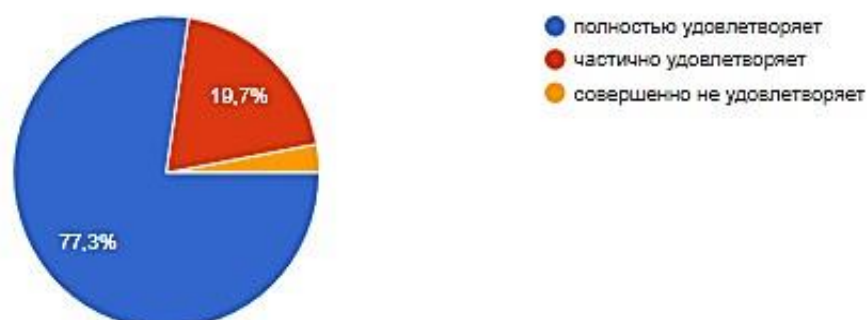

157 чел.	77,3%
40 чел.	19,7 %
6 чел.	3 %

172 чел.	83,1%
29 чел.	14 %