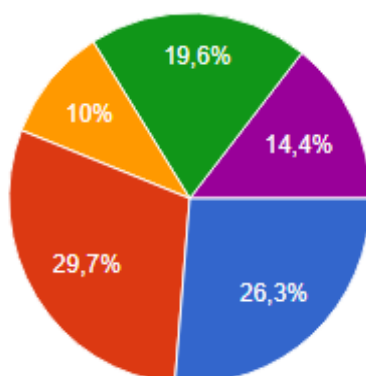

Анкета «Изучение мнения родителей (законных представителей) о качестве оказания услуг дошкольного образования» (Сайт ДОУ, декабрь, 2023 г.)

Укажите возраст Вашего ребенка

209 ответов

- 2-3 года
- 3-4 года
- 4-5 лет
- 5-6 лет
- 6-7 лет

55 чел.	26,3%
62 чел.	29,7%
21 чел.	10 %
41 чел.	19,6%
30 чел.	14,4%

Удовлетворяет ли Вас качество предоставления образовательных услуг в детском саду?

Копировать

207 ответов

- полностью удовлетворяет
- частично удовлетворяет
- совершенно не удовлетворяет